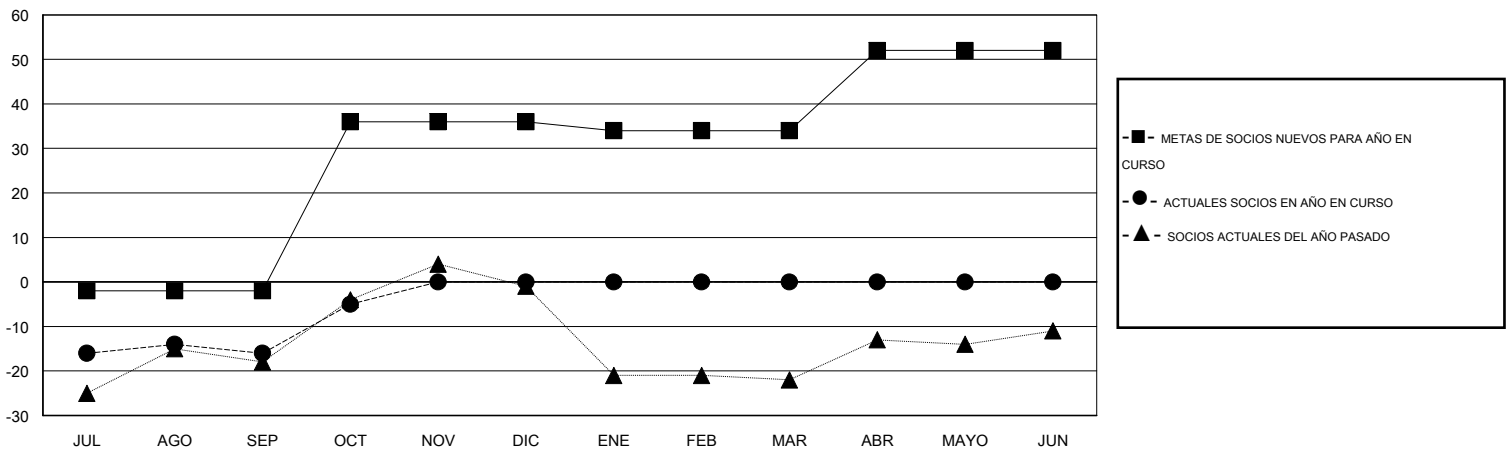

MONTHLY MEMBERSHIP PROGRESS REPORT

District S 1

Results as of: 10/31/2015

GMT: Pedro Marrello

UBICACIÓN BOLIVIA

GMT DE AE 3

Clubes					socios				
RESULTADOS DE 2015-2016					RESULTADOS DE 2015-2016				
TRIMESTRE	META DE CLUBES NUEVOS	NUEVOS CLUBES	CLUBES DADOS DE BAJA	GANANCIA/PÉRDIDA NETA	TRIMESTRE	META DE SOCIOS NUEVOS	SOCIOS FUNDADORES Y NUEVOS SOCIOS AÑADIDOS	SOCIOS DADOS DE BAJA	GANANCIA/PÉRDIDA NETA
JUL/AGO/SEP	0	0	0	0	JUL/AGO/SEP	-2	7	23	-16
OCT/NOV/DIC	1	0	0	0	OCT/NOV/DIC	38	12	1	11
ENE/FEB/MAR	0	0	0	0	ENE/FEB/MAR	-2	0	0	0
ABR/MAYO/JUN	0	0	0	0	ABR/MAYO/JUN	18	0	0	0

METAS Y CIFRA ACUMULATIVA DE CLUBES NUEVOS

METAS Y CIFRA ACUMULATIVA DE SOCIOS

CLUBES DADOS DE BAJA: 0	10 CLUBS OF 27 AÑADIERON 1 O MÁS SOCIOS NUEVOS	<u>DISTRIBUCIÓN POR SEXO</u>
		MASCULINO 238 (42.58%)
		FEMENINO 321 (57.42%)
<u>SOCIOS DADOS DE BAJA</u>	CLIC AQUÍ PARA DATOS DE SALUD DE CLUB	SOCIOS EN UNIDAD FAMILIAR 147
FALLECIDOS 4		CABEZA DE FAMILIA 67
CLUB CANCELADO 0		NO ES CABEZA DE FAMILIA 80
OTRO 20		
TOTAL 24		