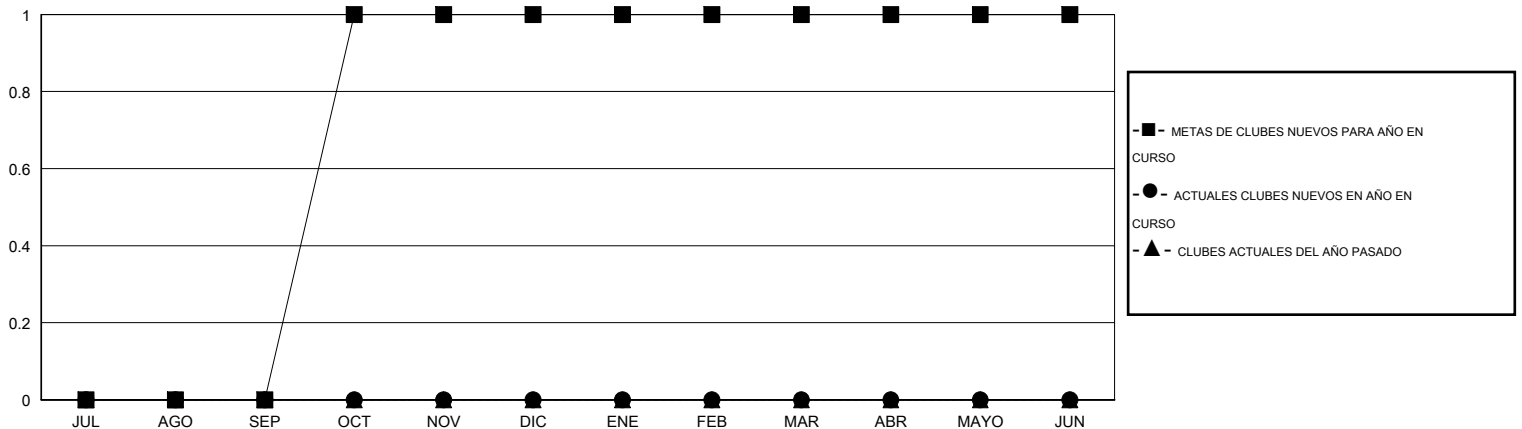

MONTHLY MEMBERSHIP PROGRESS REPORT

District S 1

Results as of: 10/31/2015

GMT: Pedro Marrello

UBICACIÓN BOLIVIA

GMT DE AE 3

Clubes					socios				
RESULTADOS DE 2015-2016					RESULTADOS DE 2015-2016				
TRIMESTRE	META DE CLUBES NUEVOS	NUEVOS CLUBES	CLUBES DADOS DE BAJA	GANANCIA/PÉRDIDA NETA	TRIMESTRE	META DE SOCIOS NUEVOS	SOCIOS FUNDADORES Y NUEVOS SOCIOS AÑADIDOS	SOCIOS DADOS DE BAJA	GANANCIA/PÉRDIDA NETA
JUL/AGO/SEP	0	0	0	0	JUL/AGO/SEP	-2	7	23	-16
OCT/NOV/DIC	1	0	0	0	OCT/NOV/DIC	38	12	1	11
ENE/FEB/MAR	0	0	0	0	ENE/FEB/MAR	-2	0	0	0
ABR/MAYO/JUN	0	0	0	0	ABR/MAYO/JUN	18	0	0	0

METAS Y CIFRA ACUMULATIVA DE CLUBES NUEVOS

METAS Y CIFRA ACUMULATIVA DE SOCIOS

CLUBES DADOS DE BAJA: 0	10 CLUBS OF 27 AÑADIERON 1 O MÁS SOCIOS NUEVOS	<u>DISTRIBUCIÓN POR SEXO</u>
		MASCULINO 238 (42.58%)
		FEMENINO 321 (57.42%)
<u>SOCIOS DADOS DE BAJA</u>	CLIC AQUÍ PARA DATOS DE SALUD DE CLUB	SOCIOS EN UNIDAD FAMILIAR 147
FALLECIDOS 4		CABEZA DE FAMILIA 67
CLUB CANCELADO 0		NO ES CABEZA DE FAMILIA 80
OTRO 20		
TOTAL 24		